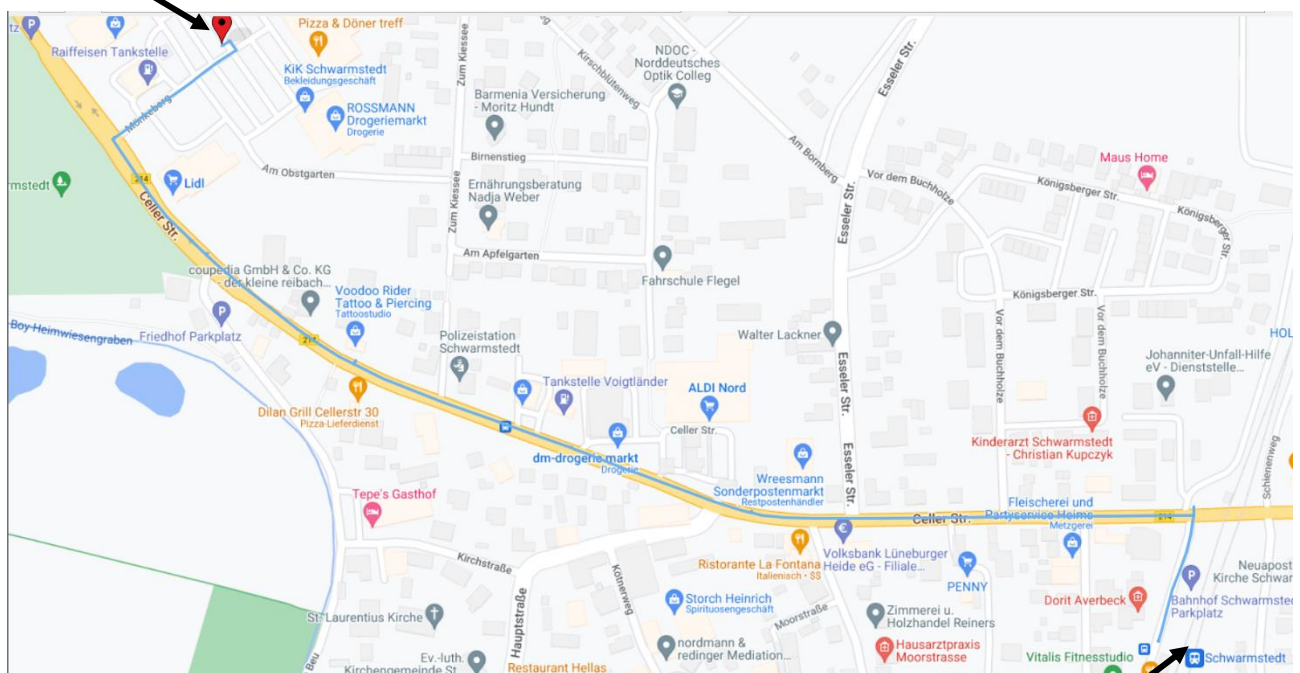

Fahrt von Mellendorf nach Schwarmstedt und zurück am Pfingstsonntag 05. Juni 2022

Fahrtkosten für die Hin- u. Rückfahrt ca. 11,00€, je nach Art der Karte. Oder ein Gruppenticket kaufen. *Alle Angaben ohne Gewähr*

Hinfahrt:

- 08:08→08:20
RE 14410
12Min.
- **09:08→09:20**
RE 14412
12Min.
- 10:08→10:20
RE 14414
12Min.

Rückfahrt:

- 14:08→14:20 Uhr
RE 14422
12Min.
- 15:08→15:20 Uhr
RE 14424
12Min.
- 16:08→16:20 Uhr
RE 14426
12Min.
- 17:08→17:20 Uhr
RE 14428
12Min.
- 18:08→18:20 Uhr
RE 14430
12Min.

Vom Bahnhof in Schwarmstedt bis zum Einkaufszentrum Schwarmstedt am Rewe Markt Mönkeberg (zweigt von der B214 ab) ca. 1,2 km.

Bahnhof in Schwarmstedt